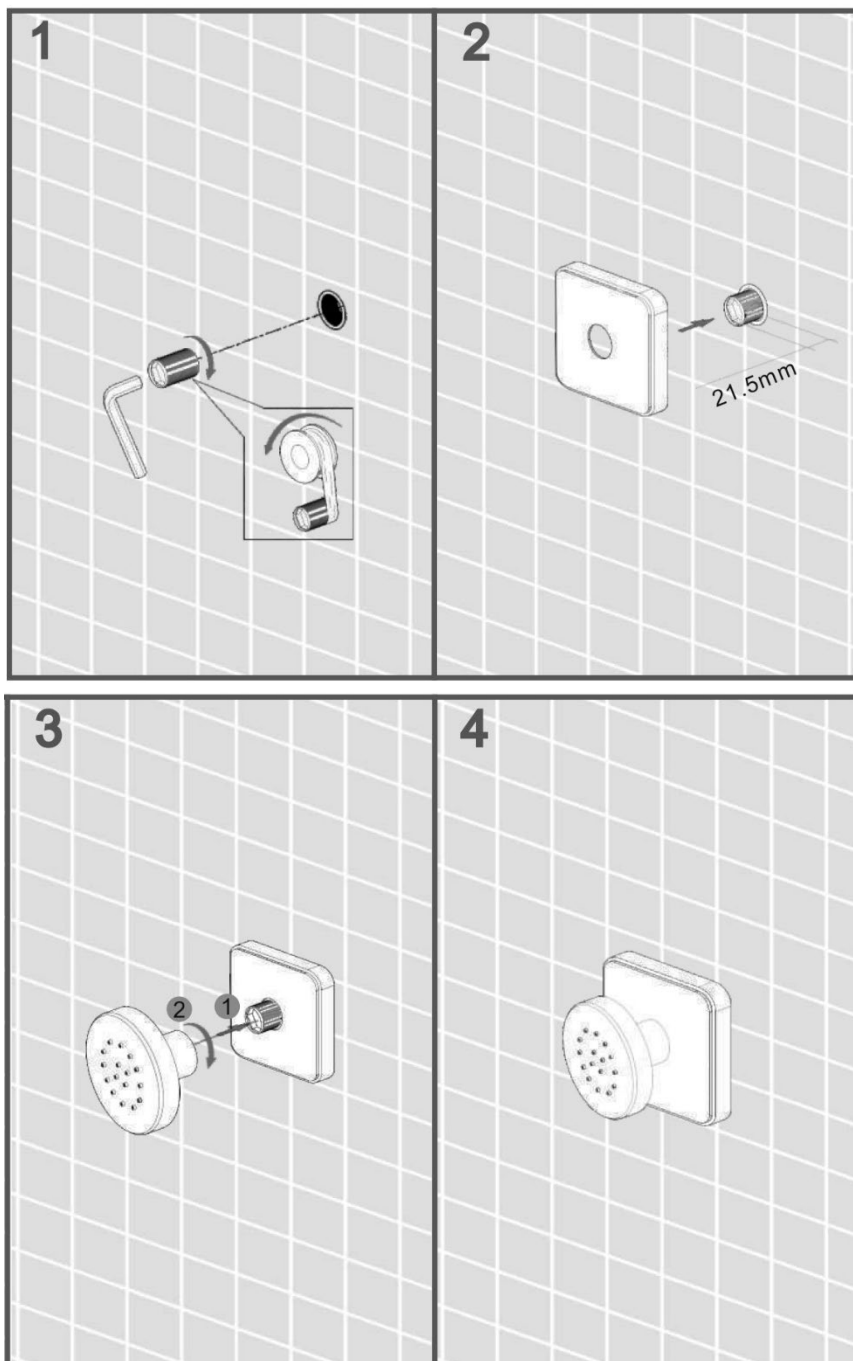

MAXONOR

Превращает воду в удовольствие!

СХЕМА УСТАНОВКИ ВЕРХНЕГО ДУША

арт. PL159, PL160

**На схеме указан принцип установки изделия. Внешний вид может отличаться*